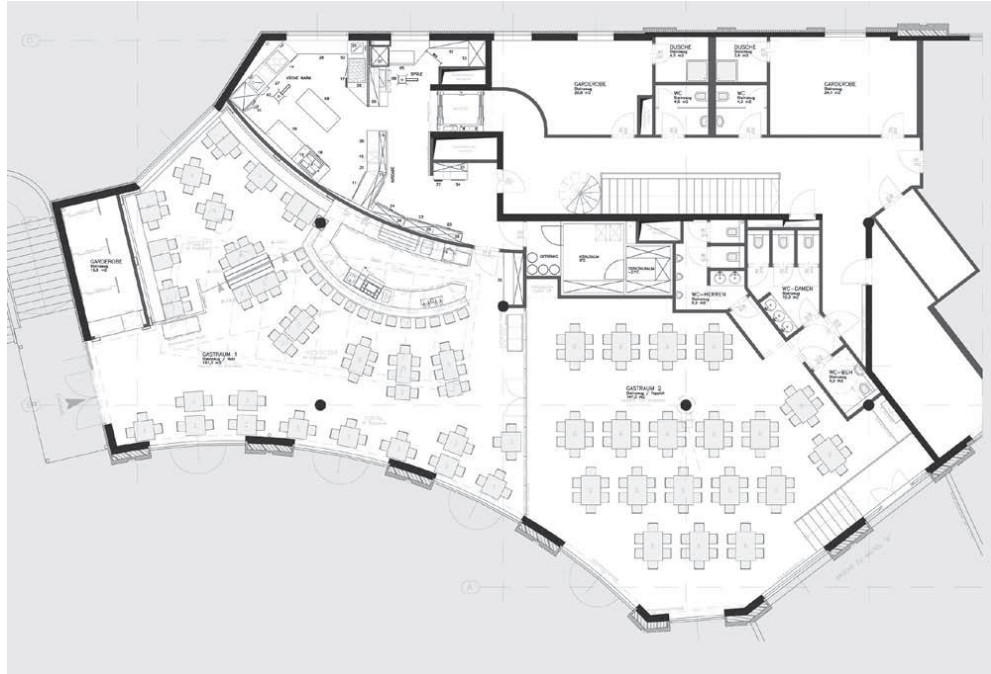

# WAGGON 31

WIENER RIESENRADPLATZ

## Factsheet Technik für die Riesenrad-Lounge

Teilbereich A (Plan links):

Anzahl	Bezeichnung, technische Daten	Preis p. Tag
1	100 Volt Kleinzentrale VLA 240. Ausgangsleistung 240 Watt. 5 Audio-Eingänge, 5 regel/schaltbare Lautsprecherkreise	150 €
1	CD-Player und Tuner-Modul CDR 10	-
1	Lautstärkereger 100 Volt	-
1	Programmwahlschalter	-
6	Deckeneinbaulautsprecher Audac CS85 24 Watt	-
3	Aufbaulautsprecher MASK4T 20 Watt	-
3	Anschlussfeld für Plasmascrim RGBHV / Video	-
2	50 Zoll Plasma-Screens „LG“/HD-ready pro Stück	150 €

# WAGGON 31

WIENER RIESENRADPLATZ

Teilbereich B (Plan rechts):

Anzahl	Bezeichnung, technische Daten	Preis p. Tag
1	1Sanyo PLC XU 78 Multimediaprojektor. Auflösung 1024 x 768 Lichtleistung 3000 ANSI Lumen.	200 €
1	Elektrobildwand Stumpfl 210 x 160	-
1	Wandanschlussfeld Schalterprogramm VGA + Audio 3 XLR für Mikrofon.	-
1	100 Volt Kleinzentrale VLA 240. Ausgangsleistung 240 Watt 5 Audio Eingänge, 5 regel/schaltbare Lautsprecherkreise	150 €
1	Funkmikrofon Set Sennheiser ew 122 G2. Komplettes Set mit Taschensender, Empfänger und Ansteckmikrofon mit Nierencharakteristik.	50 €
1	Funkmikrofon Set Sennheiser ew 145 G2. Komplettes Set mit Handsender, dynamischem Empfänger und Ansteckmikrofon mit Superniere und Empfänger.	50 €
1	Shure Schwanenhalsmikrofon mit Tischsockel und 5m XLR Kabel	-
1	DVD Player Pioneer DV 600 V-K	-
1	Lautstärkeregler 100 Volt	-
1	Programmwahlschalter	-
9	Deckeneinbaulautsprecher Audac CS 85 24 Watt	-
1	VGA Umschalter 2 Eingänge, 1 Ausgang	-
1	VGA Verteiler Extron 1-4 DA4 RGBHV	-
1	MDA 5 V Video Verteiler 1/5	-
1	Mischpult Yamaha MG 16/6FX	150 €
1	Laptop HP Compaq 8510p Core 2 Duo T7700 2x 2.40GHz • 2048MB (2x 1024MB) • 160GB • DVD+/-RW DL 4x USB 2.0/FireWire/Modem/Gb LAN/WLAN 802.11abg/Bluetooth • HDMI • PCMCIA Typ II Slot • SD-Card Slot • 15.4" WSXGA+ non-glare TFT (1680x1050) • Windows Vista Business • Li-Ionen-Akku (8 Zellen) • 2.80kg	100 €